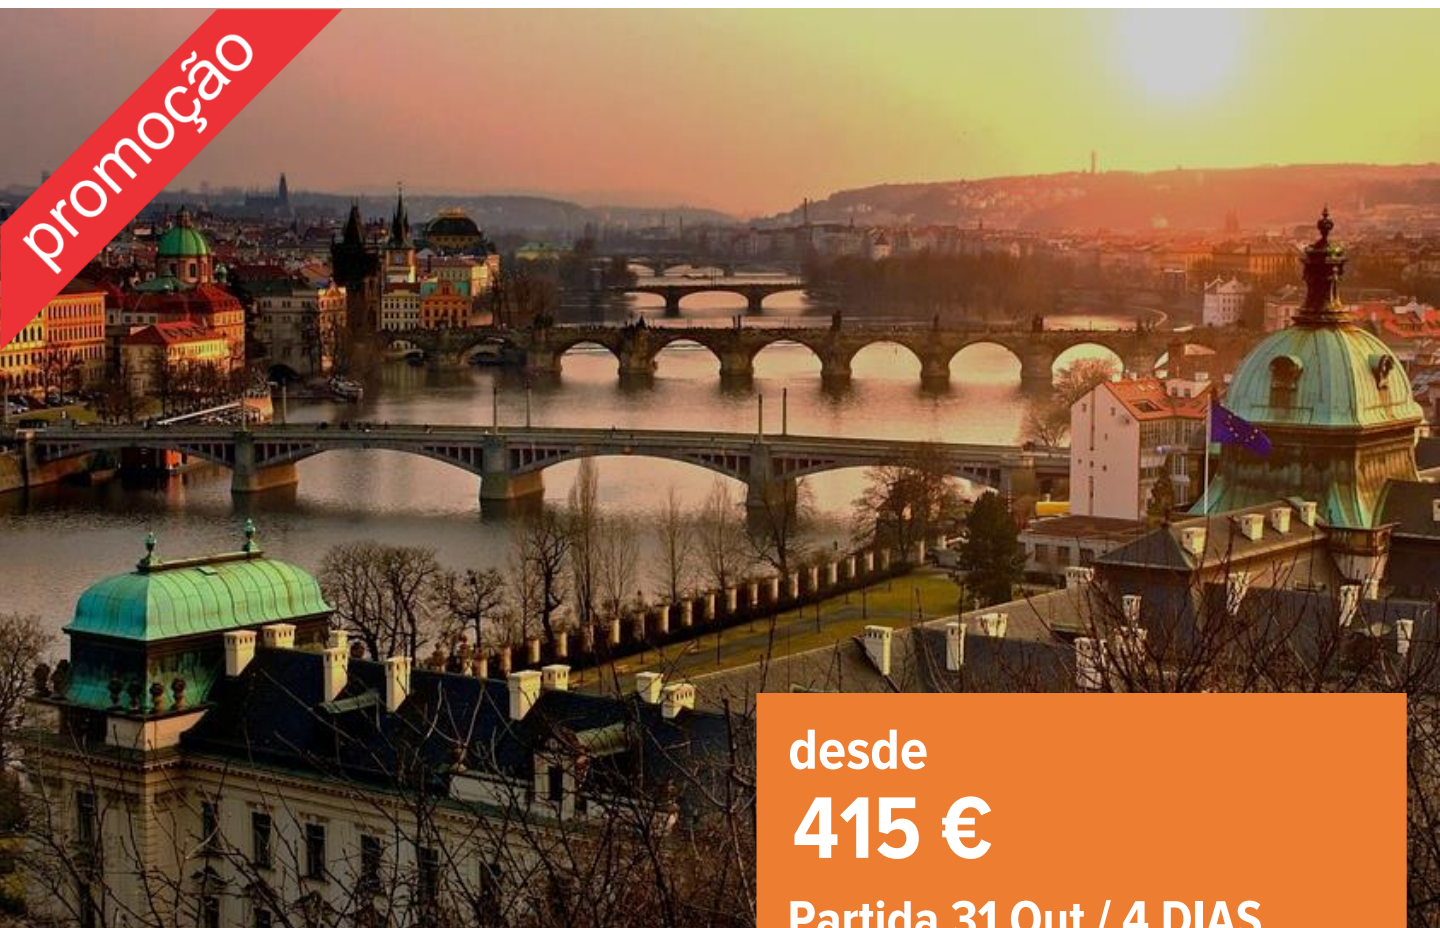

PRAGA

FERIADO 1 DE NOVEMBRO

promoção

desde
415 €

Partida 31 Out / 4 DIAS

SERVIÇOS INCLUIDOS:

Passagem aérea Lisboa / Praga / Lisboa em voo especial direto em classe económica (23kgs bagagem de porão) | 3 noites no hotel selecionado em regime de alojamento e pequeno-almoço | Transporte aeroporto / hotel / aeroporto | Taxas de serviço e IVA | Taxas de aeroporto, segurança e combustível – 55€ (suj. a alteração) | Seguro de viagem

Preço por pessoa

Hotel	Duplo	Single
Olympik****Promo*	415 €	----
Olympik****	435 €	525 €
Plaza****	520 €	665 €
Adria****	560 €	730 €
Ambassador*****	585 €	790 €

Excursões opcionais - preços por pessoa

Visita de cidade (dia inteiro com almoço)	65 €
Karlovy Vary (dia inteiro com almoço)	55 €
Teatro Negro	32 €
Pacote promocional 3 excursões	135 €